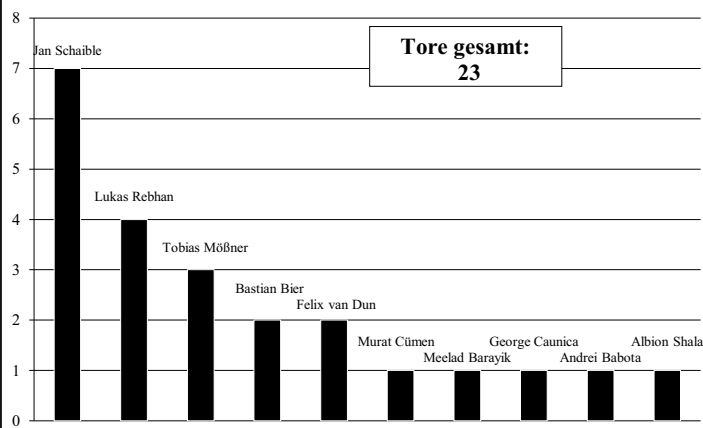

Torjäger

Tabellenverlauf

Physiotherapie Susanne Pager

Pödeldorfer Str. 11
96052 Bamberg
Tel: 0951 1809266

Alle Kassen

Sektorale Heilpraktikerin für Physiotherapie

- Krankengymnastik
- Krankengymnastik nach Bobath (Neurologische Behandlungen)
- Manuelle Therapie
- Manuelle Lymphdrainage
- Elektrotherapie
- Kinesiologisches Taping
- Hausbesuche

büro spies

KOMPETENZ & SERVICE

Profitieren Sie von

- über 50 Jahren Markterfahrung,
- einer modernen und großzügigen Ausstellung,
- unserem freundlichen und kompetenten Team.

büro spies ist Ihr Büromöbel-Experte in Bamberg, Laubanger 17b.

Öffnungszeiten Showroom

Mo – Fr 8.00 – 17.00 Uhr
Sa nach Vereinbarung

Wir beraten Sie gerne:

0951 / 96 223-0

SPORTVEREIN MEMMELSDORF OH e.V.
1923

Minis (U7)
Jahrgänge 2018 – 2020

Wir suchen dich!!!

Melde dich via WhatsApp oder telefonisch: 0176 7088 1966

Basketball

Dienstags
17 – 18:30 Uhr
Schulsporthalle
Lichteneiche