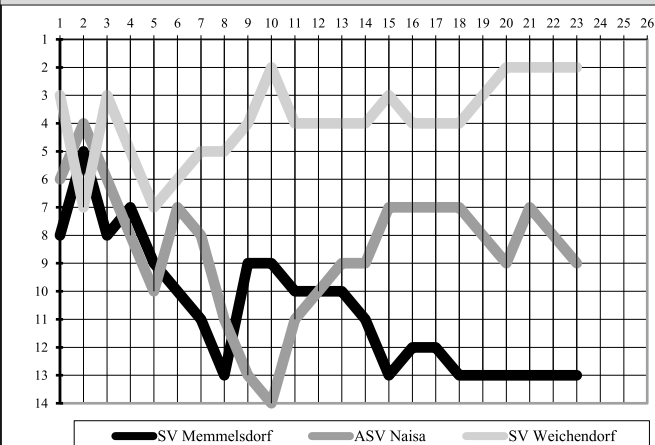

Tabellenverlauf

Physiotherapie Susanne Pager

Pödeldorfer Str. 11
96052 Bamberg
Tel: 0951 1809266

Alle Kassen

Sektorale Heilpraktikerin für Physiotherapie

- Krankengymnastik
- Krankengymnastik nach Bobath (Neurologische Behandlungen)
- Manuelle Therapie
- Manuelle Lymphdrainage
- Elektrotherapie
- Kinesiologisches Taping
- Hausbesuche

büro spies

KOMPETENZ & SERVICE